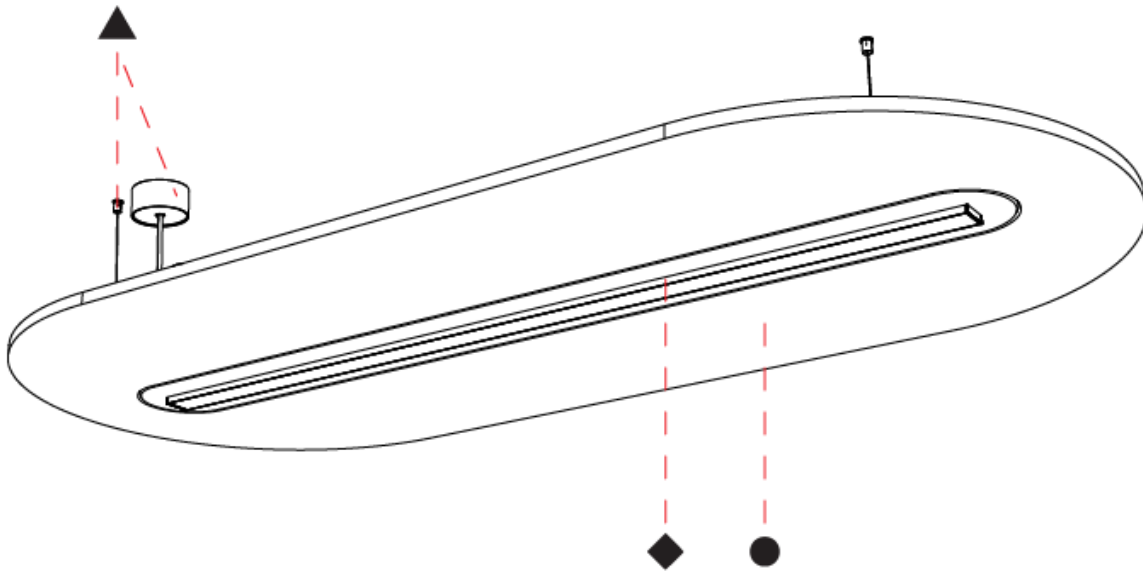

SERENII ROUND SUSPENSION

A3001182-

PROJECT _____

TYPE _____

SPECIFIER _____

QUANTITY _____

DATE _____

A